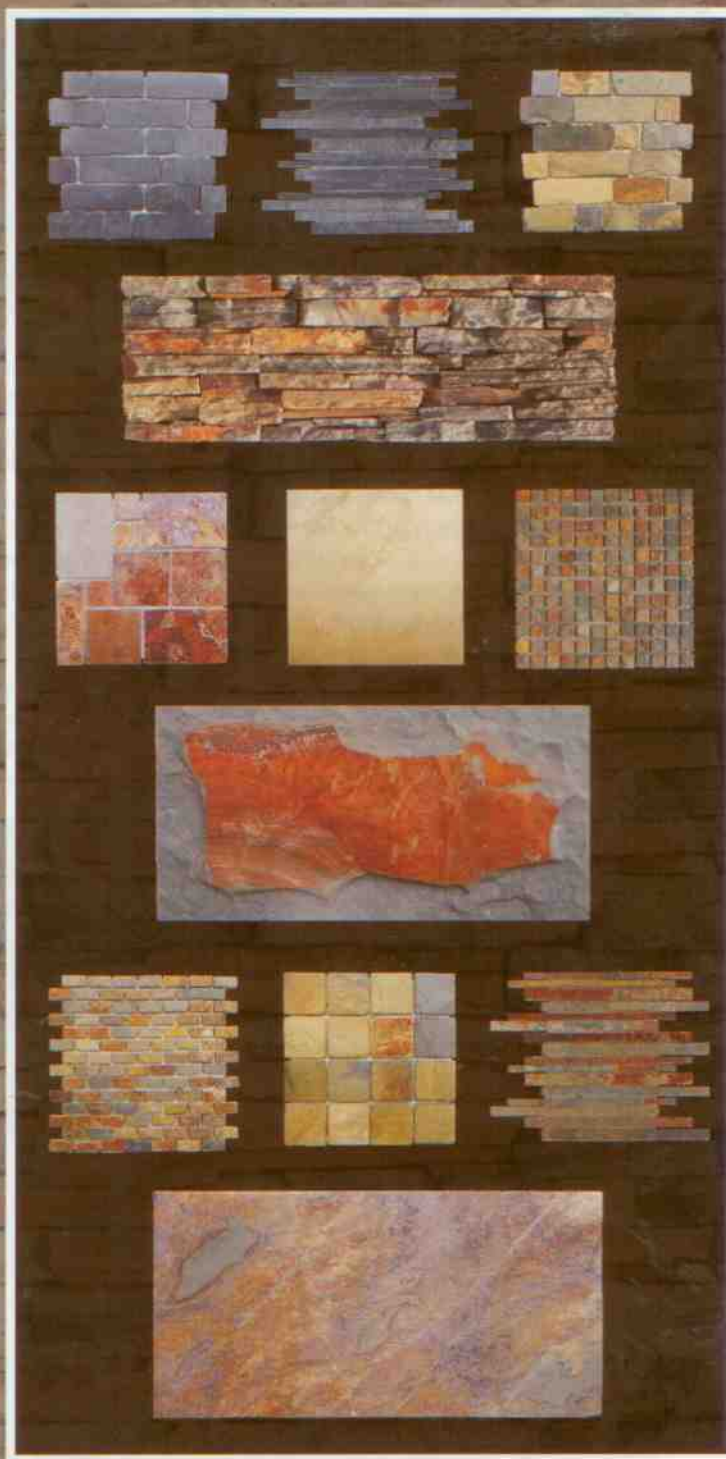

VERSUS STONES S.R.O.

Sídlo firmy:

Versus Stones spol. s.r.o.

Francoouzská 75/4, 120 00 Praha 2
Tel./fax: 222 518 947, mobil: 776 210 173
Email: info@obkladyzkamene.cz

Prodejní místo:

ulice Vltavanů,
140 00 Praha 4 - Hodkovičky
u vjezdu do golfového hřiště

WWW.OBKLADYZKAMENE.CZ