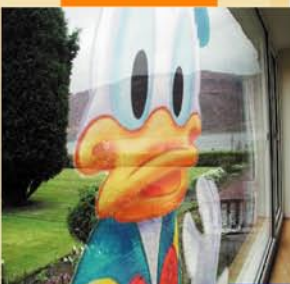

Barevné obrazy ve skle

*Je svět kolem Vás. Svět lidí, událostí a obrazů. Zavřete oči a představte si jaký je a jaký byste si ho přáli mít. Vybavte si ty nejkrásnější obrazy jeho podoby a zkuste si je uložit do paměti. Pročtete a litujete, že se svět nádherných obrazů pomalu ztrácí. Opravdu tomu tak musí být, neexistuje možnost vysněný svět uchovat i pro všední den? Už nemusíte dělat kompromisy, už nemusíte přemýšlet čeho se vzdát. Volte souhrn jedinečných vlastností zasklení, vyberte **barevné obrazy ve skle**, přijmete dva světy v jednom okně. Skla, světla, barvy a to vše v jedinečné symbióze přináší řešení pro uchování těch nejkrásnějších obrazů a pocitů. Představy se stávají realitou. Už víte, že to chcete mít, jen přemýšlete, který obraz je nejlepší a nejlépe doplňuje Vaši osobnost. Přinášíme nový svět do Vašich oken, svět pocitů a obrazů v jedinečném systému zasklení.*
autor: INTERM TF decorative IG